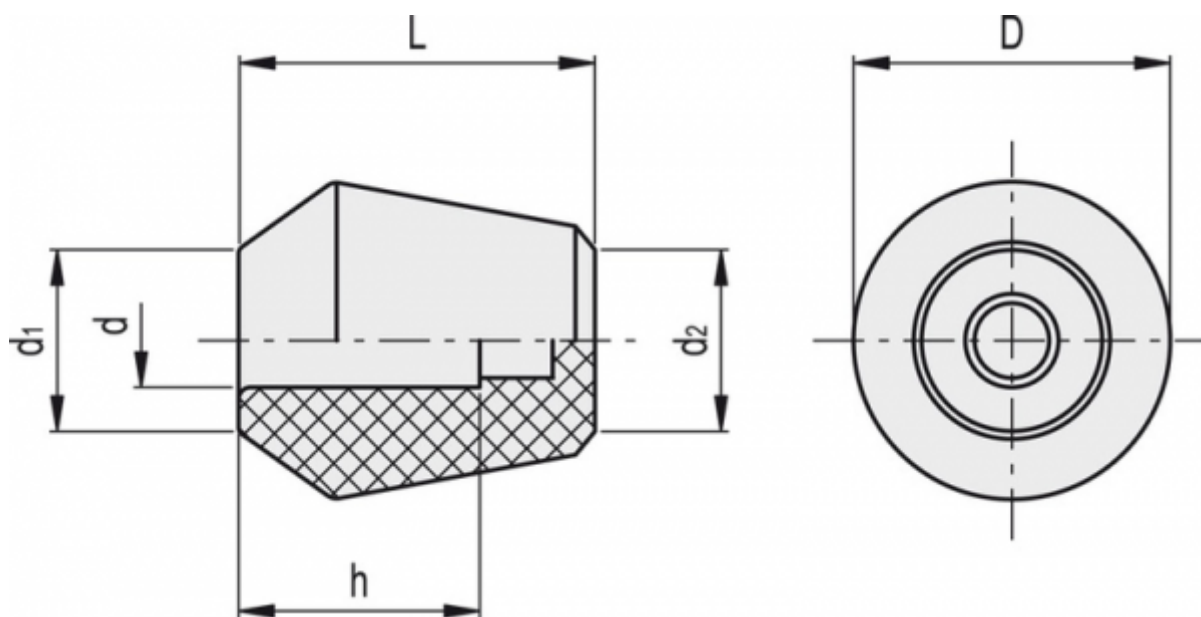

Varenummer: 2304047201
Beskrivelse: E+G Konusknop m/nylon bøsning
P.390/35 N-12

Mål

$d = 12 \text{ h}9$

$D = 35$

$d1 = 20$

$d2 = 22$

$h = 21$

$L = 39$